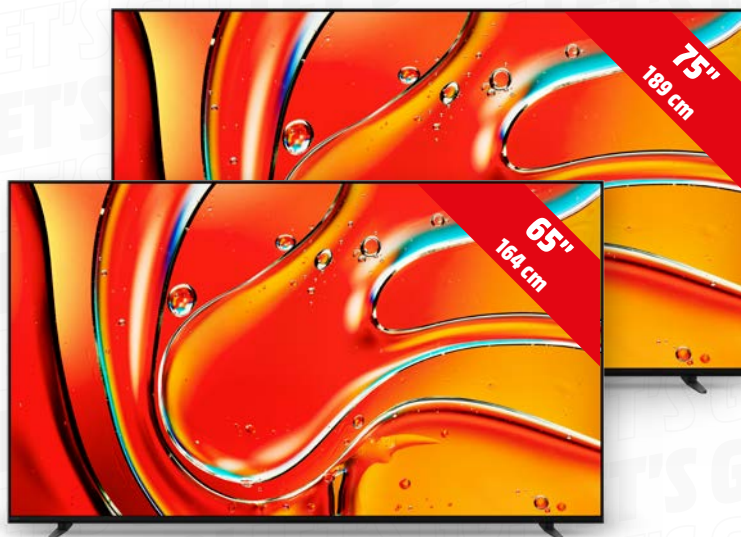

Telewizory QLED Bravia 7

- QLED Mini LED
- XR Contrast Booster 20
- Acoustic Multi Audio

Nr art. 1482295

SPRAWDŹ